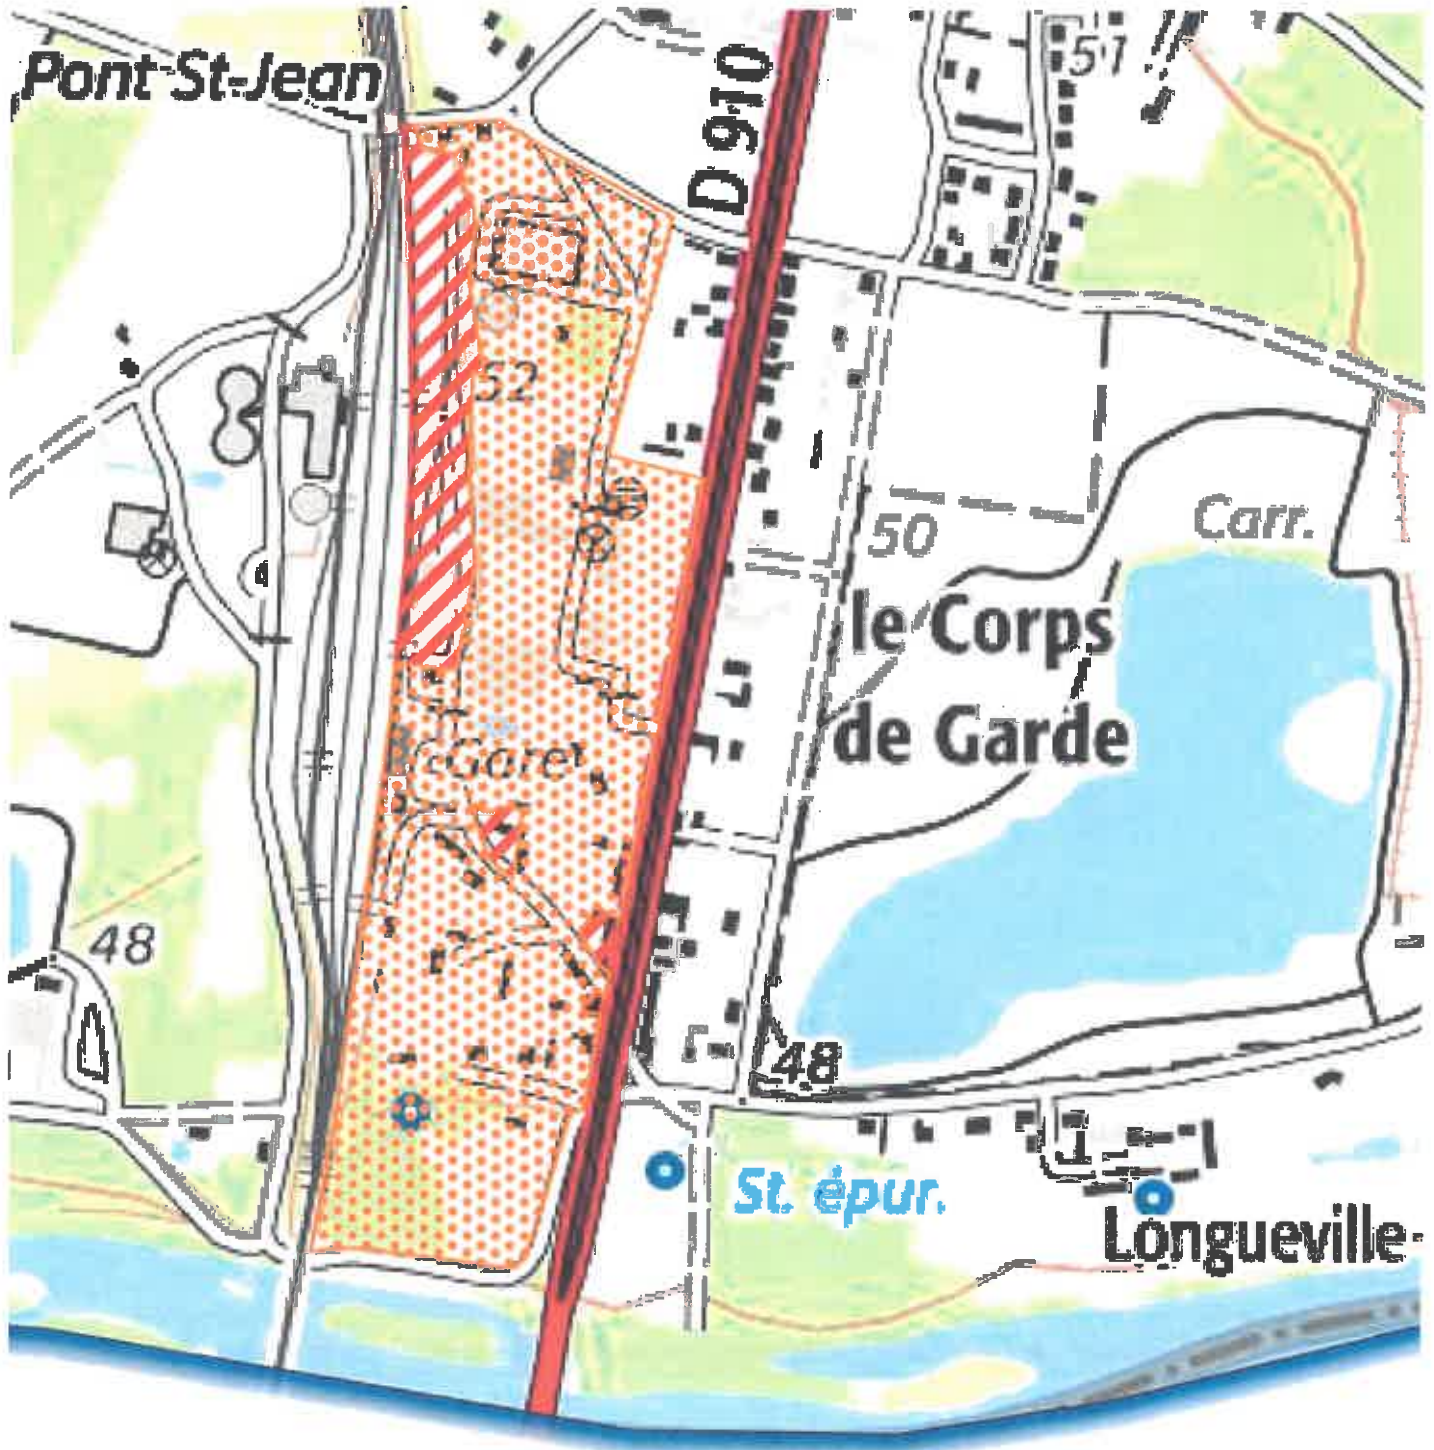

Zones contaminées par les termites ou susceptibles de l'être

LA CELLE-SAINT-AVANT

Annexé à
l'arrêté
préfectoral
du

17 DEC. 2021

Direction
Départementale des
Territoires

Plan de situation

Légende

Zonage

-  susceptible de l'être
-  Contaminé

Echelle: 1/5000